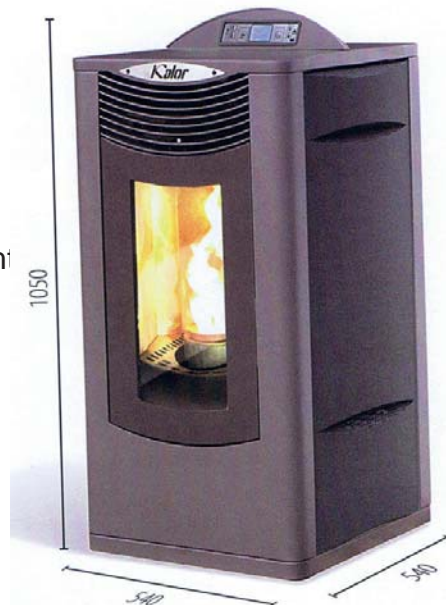

## Productfiche Emma Can

Type EMMA canalizzata  
meerdere ruimtes te verwarmen !!!

- \* EMMA is een pelletkachel met een vermogen van maximaal 14 kW.
- \* Extra uitlaten om 2 vertrekken te verwarmen door middel van warme lucht
- \* Warme lucht voor- en achteruit apart in te stellen.
- \* Digitaal display.
- \* Zeer gebruiksvriendelijk en overzichtelijk in te stellen.
- \* Afstandsbediening voor het uit, aan, hoger of lager instellen.
- \* Weekprogramma in te stellen, elke dag apart en 2x per dag aan en uit.
- \* Automatische aan - uit functie bij ingestelde temperatuur.
- \* Dirtscraper om het rendement optimaal te houden.
- \* Afmeting: 540 x 1050x 540 mm. ( BxHxD )
- \* Gewicht ca. 175 kg.
- \* Minimaal 3 kW en maximaal 14 kW.
- \* Rendement 92 %
- \* Pelletvoorraad ca. 25 kg.
- \* Pelletverbruik ca. 1 tot 3,3 kg per uur.
- \* Stroomverbruik tot 140 W ( gemiddeld 70 W )
- \* TÜV en CE gekeurd
- \* Verkrijgbaar           Zwart Stock  
                                  Bordeaux en beige op besteling