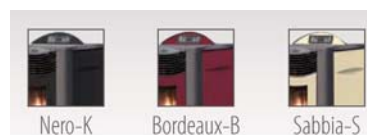

## Productfiche Emma Can

Type EMMA canalizzata  
meerdere ruimtes te verwarmen !!!

- \* EMMA is een pelletkachel met een vermogen van maximaal 14 kW.
- \* Extra uitlaten om 2 vertrekken te verwarmen door middel van warme lucht
- \* Warme lucht voor- en achteruit apart in te stellen.
- \* Digitaal display.
- \* Zeer gebruiksvriendelijk en overzichtelijk in te stellen.
- \* Afstandsbediening voor het uit, aan, hoger of lager instellen.
- \* Weekprogramma in te stellen, elke dag apart en 2x per dag aan en uit.
- \* Automatische aan - uit functie bij ingestelde temperatuur.
- \* Dirtscraper om het rendement optimaal te houden.
- \* Afmeting: 540 x 1050x 540 mm. ( BxHxD )
- \* Gewicht ca. 175 kg.
- \* Minimaal 3 kW en maximaal 14 kW.
- \* Rendement 92 %
- \* Pelletvoorraad ca. 25 kg.
- \* Pelletverbruik ca. 1 tot 3,3 kg per uur.
- \* Stroomverbruik tot 140 W ( gemiddeld 70 W )
- \* TÜV en CE gekeurd
- \* Verkrijgbaar           Zwart Stock  
                                  Bordeaux en beige op besteling